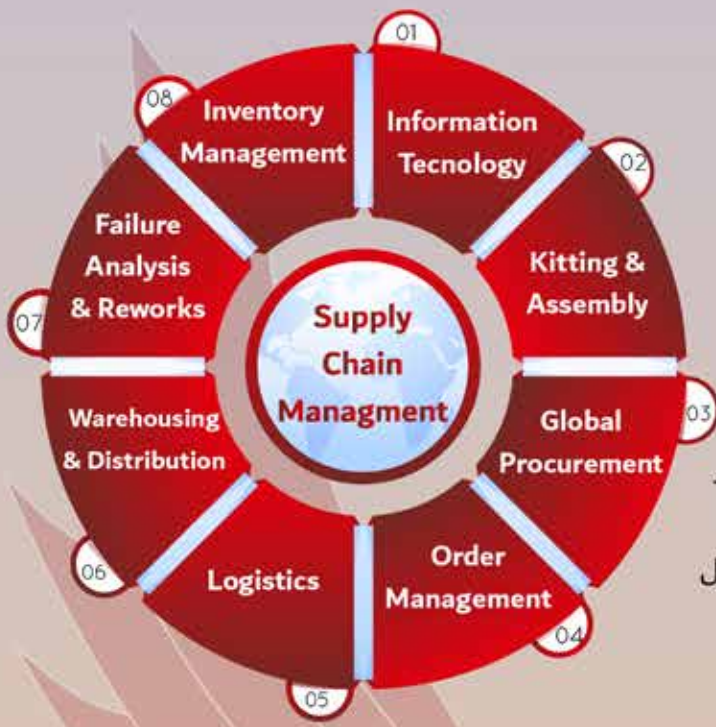

السلسلة

ينخرط برنامجنا مع العملاء في تحديد وترتيب وإدارة المحافظ الاستثمارية لمبادرات التحسين المستمرة. يضمن نهج الحوكمة أن يتم التقاط القيمة المخططة وتتبعها بمرور الوقت

كجزء من شركة لوجستية عالمية، تتمتع ليجيند بوصول غير محدود إلى ثروة من الخبرة الصناعية ومعرفة السوق المقيمة مع موظفيها داخل مؤسسة ليجيند العالمية. ونتيجة لذلك، يتم دائماً موازنة حلول سلسلة التوريد بفهم عميق لواقع عمليات عملائنا

النقل الجوي

تغطية عالمية

تقدم شركتنا خدمات من جميع المدن في العالم إلى جانب شبكة شركائنا الواسعة في جميع أنحاء العالم، نحن نربط بين الإمارات العربية المتحدة وبقية العالم مما يوفر لك خدمات فردية ودمج فعالة يستفيد برنامج الناقلات المفضل لدينا من شركائنا الاستراتيجية مع شركات الطيران لتوفير الوصول إلى أي سعة تحتاجها بأسعار يمكنك تحملها وأوقات عبور تلبية متطلبات الشحن الخاصة بك