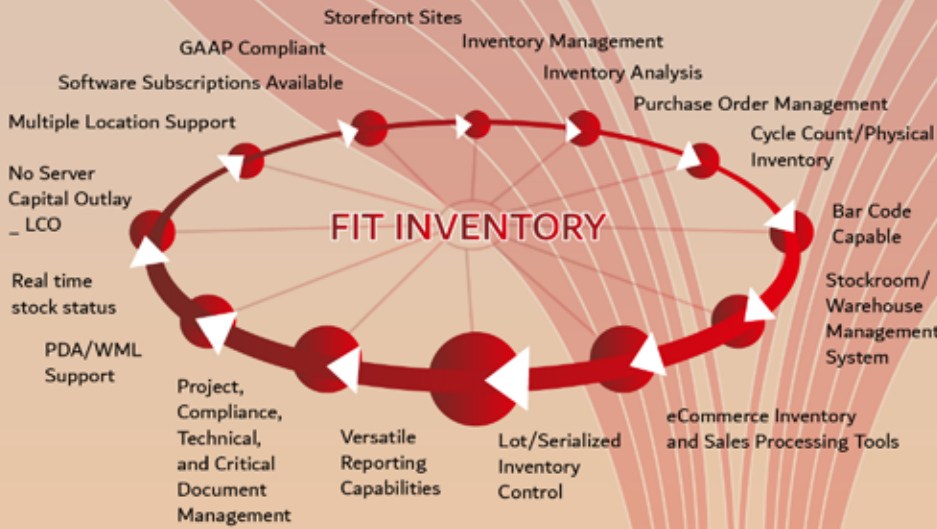

كجزء من فريق حسابك المخصص، لدينا طاقم من المهندسين اللوجستيين ذوي الخبرة والمختصين بالصناعة الذين سيراجعون شبكتك العامة، ويحددون التغييرات في أنماط الشحن ومواقع العملاء ويقدمون دعم خطة التحسين المستمر الذي سيؤدي إلى تغيير في مستوى التكلفة والخدمة. انضم إلى شركائنا من العملاء الراضين عن خدماتنا ودعنا نطور برنامجاً شاملاً لإدارة النقل من أجلك

إدارة الطلبات

يبدأ كل شيء بفتح طلبية. سواء كنت مستورداً أو مصدراً أو كليهما، فإن ليجيند هنا لمساعدتك في نقل طلبك من خلال سلسلة التوريد الخاصة بك مع الاهتمام الشديد بالتفاصيل. إن إدارة تلك التفاصيل هي التي تسمح بتحسينات المستمرة في سلسلة التوريد الخاصة بك

بصفتها مكوناً أساسياً من حلول ليجيند اللوجستية العالمية السلسلة من الباب إلى الباب، تدعم إدارة الطلبات احتياجاتك العالمية من المصادر والنقل والجمارك والتوزيع من خلال إضافة مستوى رؤية للطلب ومستوى المنتج إلى العملية. بالإضافة إلى ذلك، نحن نقدم خدمات أصل حرجة مثل إدارة البضائع والموردين، وتقارير الاستثناءات، وخيارات النقل المرنة ومعالجة المستندات