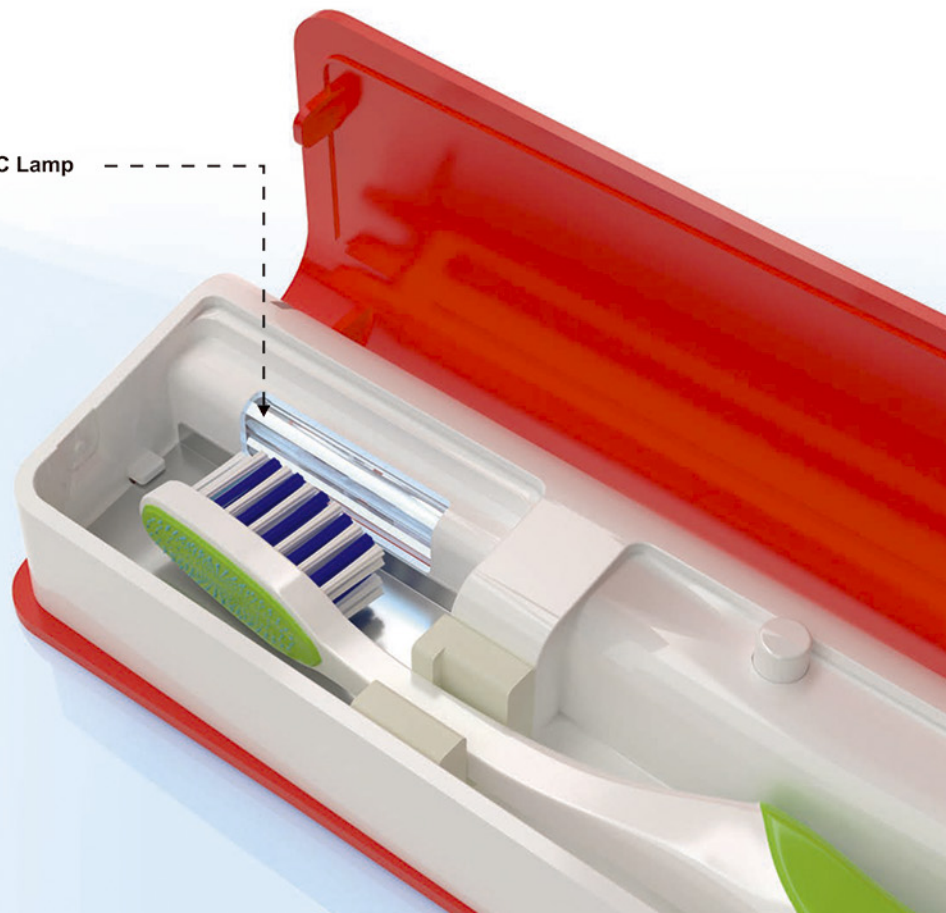

UV Technology

Using the UVC technology is the best and most effective method for antiseptics and sterilization of the toothbrush in the form of a toothbrush holder. An ultraviolet light bulb with strong effectiveness is used in this device that eliminates 99.9% of bacteria, and germs on the surface of the toothbrush

استفاده از تکنولوژی UVC بهترین و موثرترین راه گندزدایی و استریل نمودن مسواک در قالب یک جامسواکی می‌باشد. در این دستگاه از یک عدد لامپ UVC قوی با اثرگذاری فوق العاده استفاده شده که ۹۹٫۹٪ از باکتری و میکروبهایی روی سطح مسواک را از بین می‌برد.

UVC Lamp