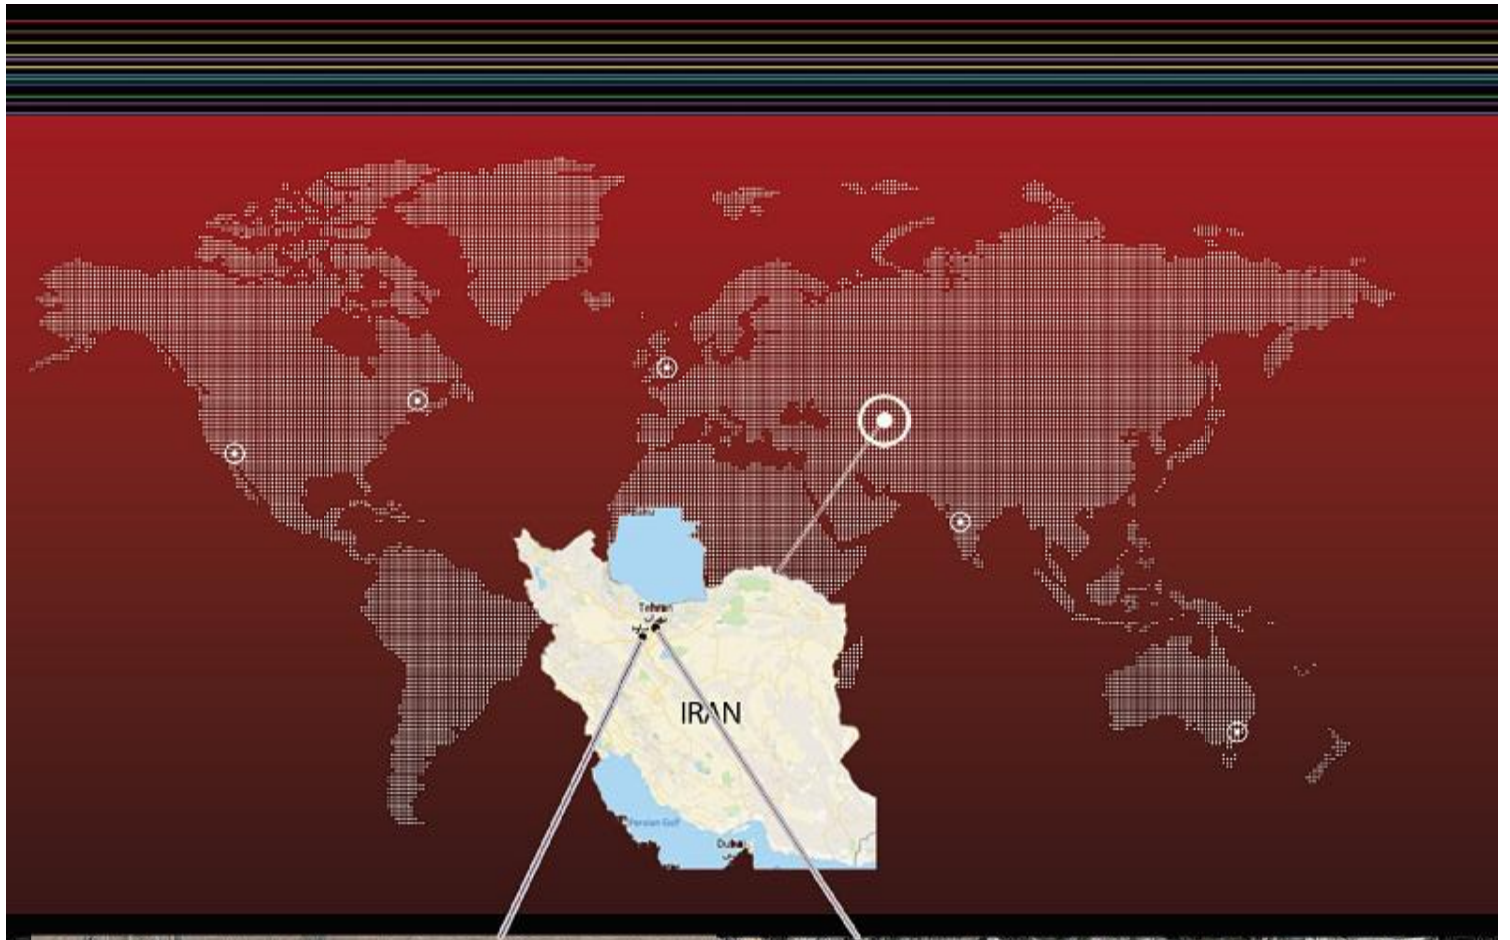

### آدرس کارخانه

ساوه - کیلومتر ۳ جاده قدیم ساوه به تهران - جنب بیمارستان  
تامین اجتماعی شهید چمران - شرکت چینی بهداشتی آرمیتاز

۰۸۶ - ۴۲۴۲۲۲۰۴

تلفن:

۰۸۶ - ۴۲۴۲۲۲۰۶

تلفن خدمات پس از فروش: ۰۲۱ ۲۱۵۰ ۰۹۱۲

۱۰۰۰۶۰۰۰۶۰