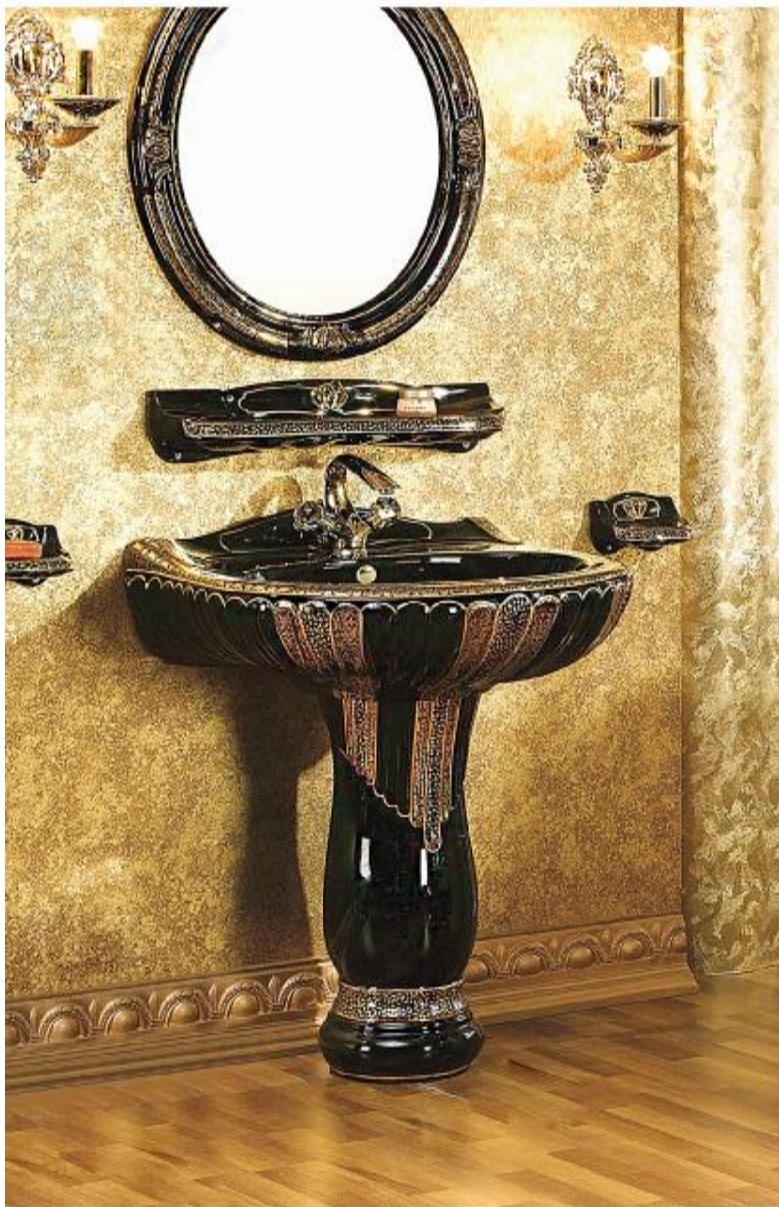

آدنیس
ADENIS
ADENIS