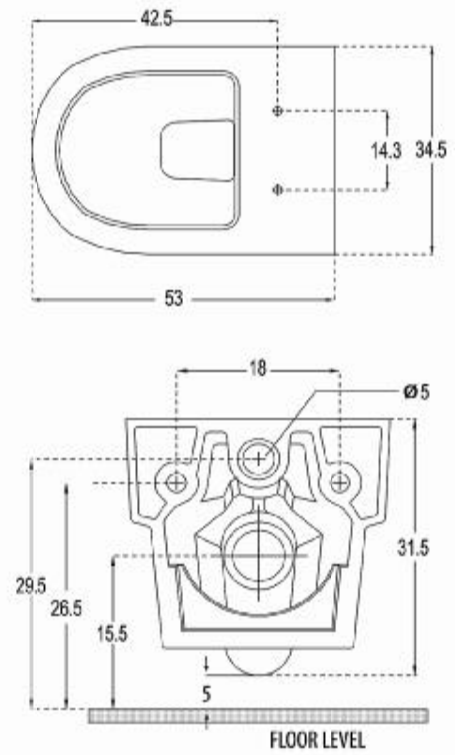

فرنگی وال ہنگ
WALL HUNG

Antic

آنتیک

Armitage

آرمیتاژ

ARMITAGE