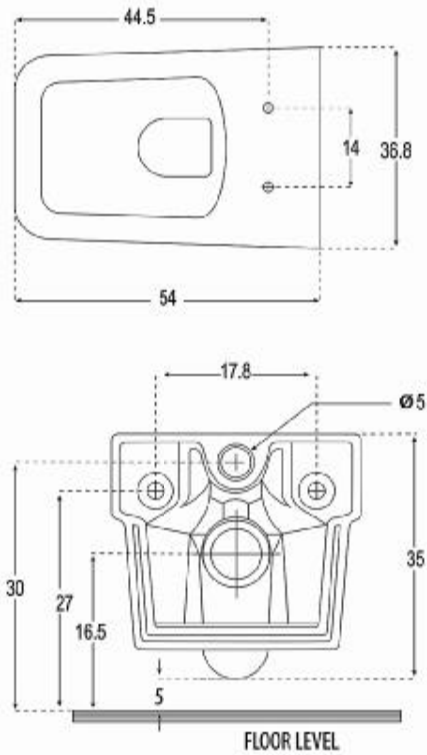

فرنگی وال ہنگ
WALL HUNG

Antic

آنتیک

Armitage

آرمیتاژ

ANTIC