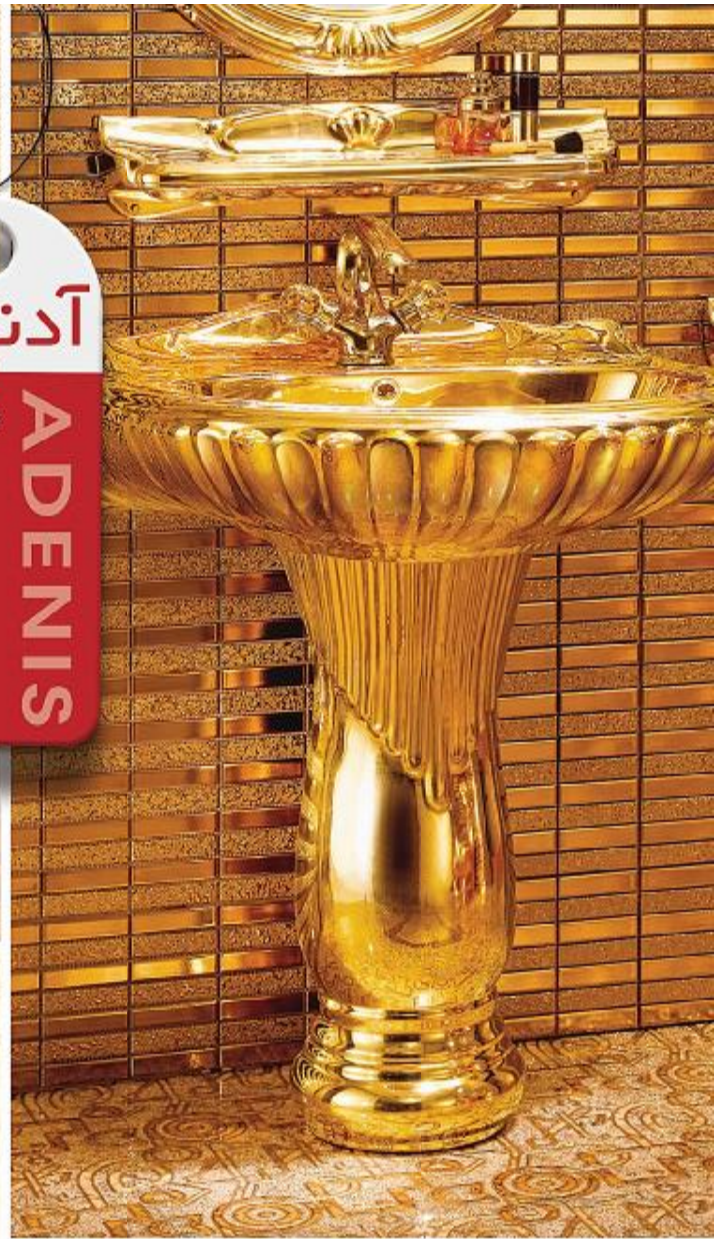

آدنیس
ADENIS
ADENIS