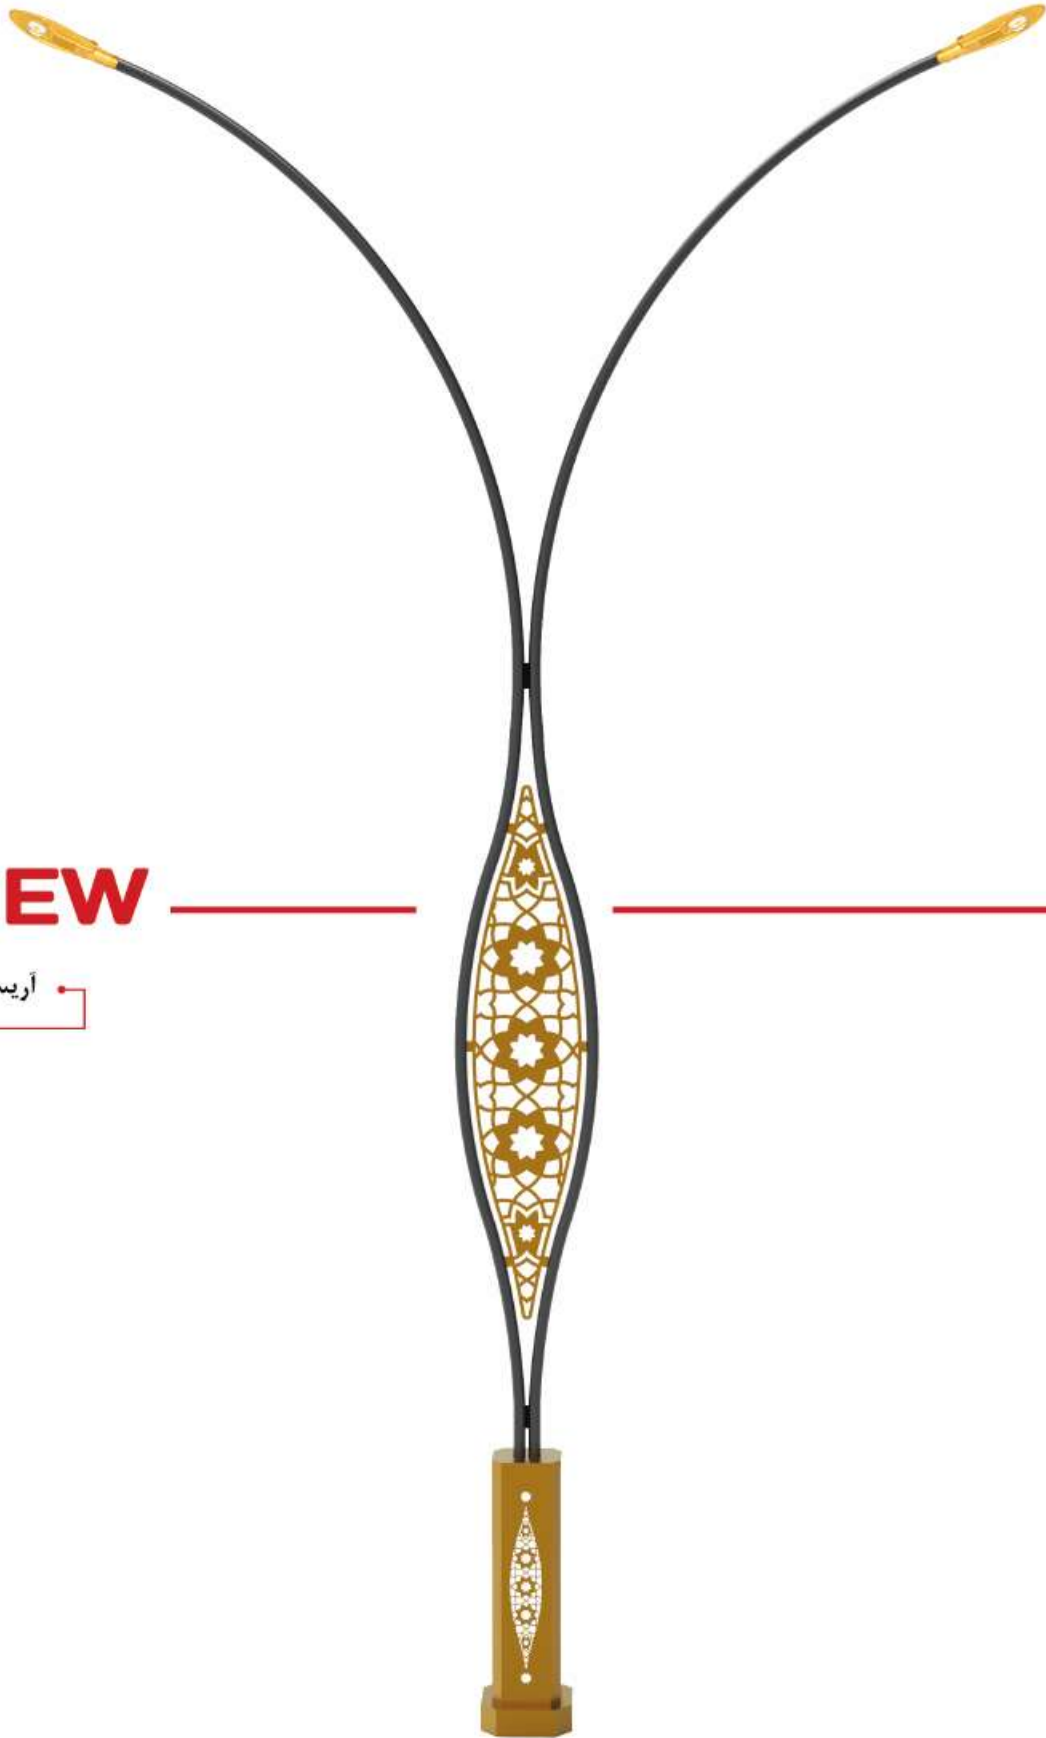

General Catalogue
2021-22

• Street Lighting pole

• پایه چراغ خیابانی

Classic

NEW

أريسا

NEW

البيزه
HS-05-1033