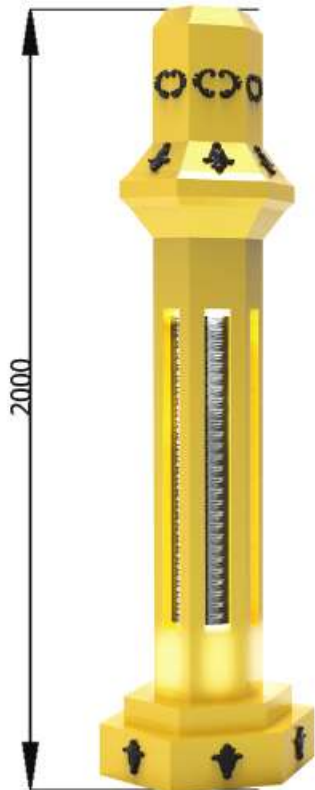

آرمان

HESAM SANAT SHARGH

Lighting Industriale