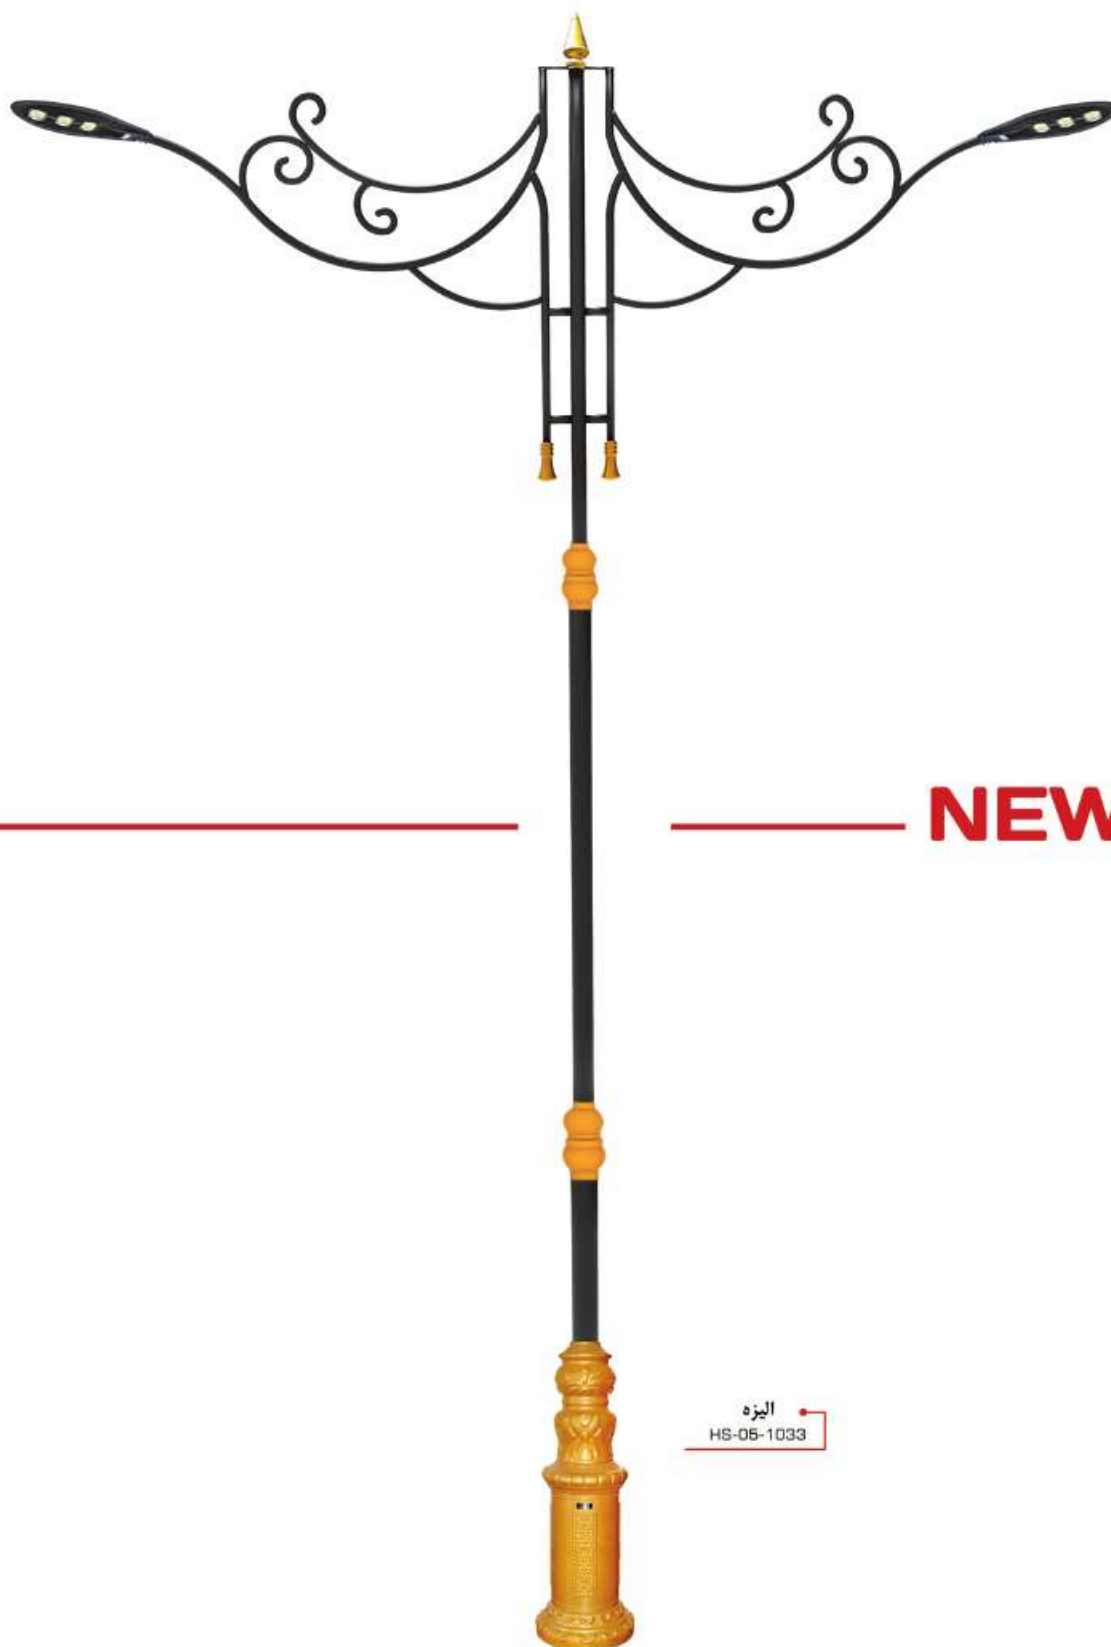

General Catalogue
2021-22

• Street Lighting pole

• پایه چراغ خیابانی

Classic

NEW

أريسا

NEW

البيزه
HS-05-1033