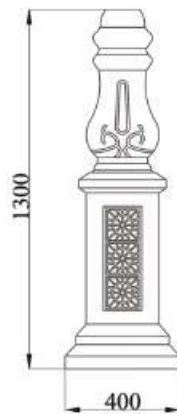

1500

دماوند

1750

740

خلیج فارس

1300

400