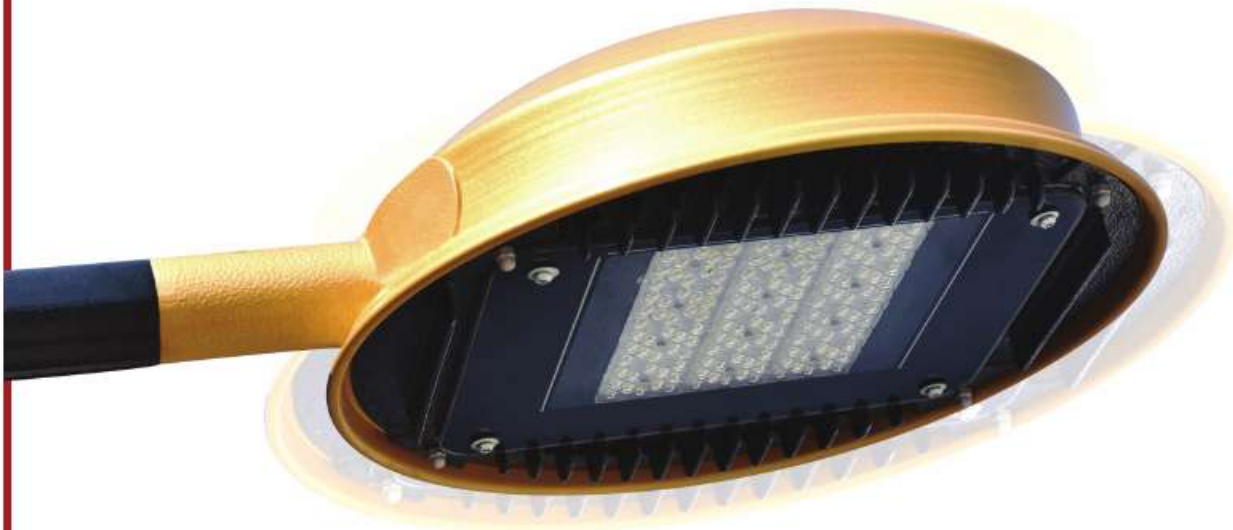

General Catalogue
2021-22

• Headlight

• سر چراغ

**NEW
2021**

ژینوس

Hesam Sanat Shargh

NEW

درنا
HS-01-1020