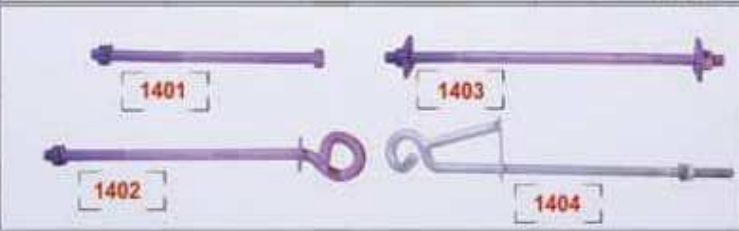

بيج ومهره

Hex bolt and nut

البرغي و الصاموله