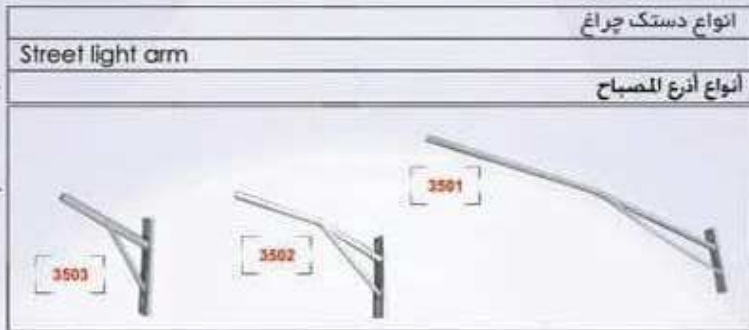

Aluminum clamp

مشبك المنيوم اربعه افرع

2701

بيست انشعاب يوسي

Compression top connector

وصله انقساميه مضغوطه

TACO

دکل مخصوص عراق
Strain insulator
العمود الحديدی
 3801